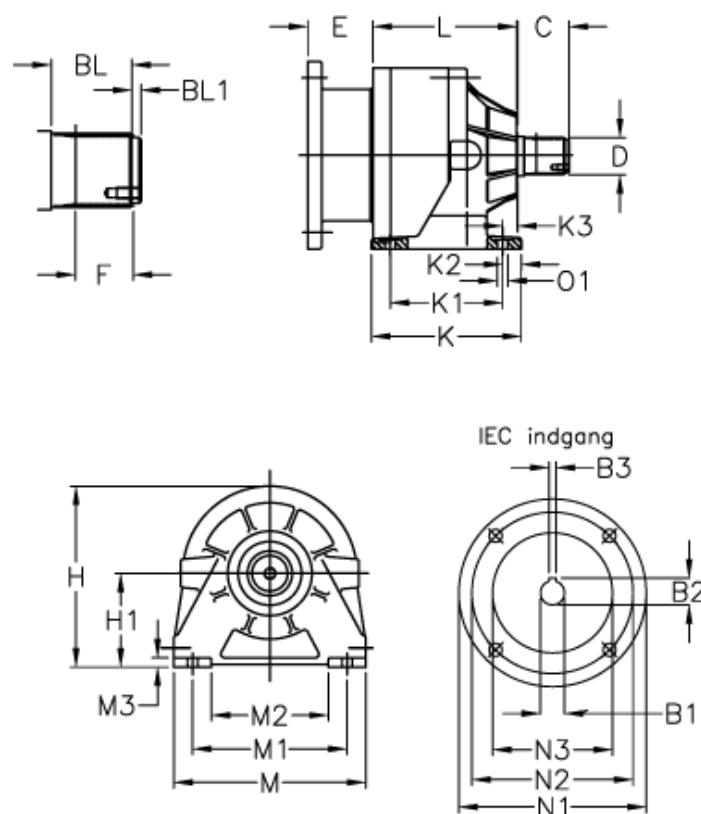

Varenummer: 473000105779048
 Beskrivelse: Trasmital 300 L1-5,77 PZ-P100/112
 fodudførelse med spline aksel

Mål

B1 = 28	F = 30	M = 205
B2 = 31	H = 193	M1 = 165
B3 = 8	H1 = 100	M2 = 125
BL = 43	K = 160	M3 = 10
BL1 = 5	K1 = 120	N1 = 250
C = 55	K2 = 20	N2 = 215
D = B40x36	K3 = 16	N3 = 180
E = 94	L = 86	O1 = 4x11